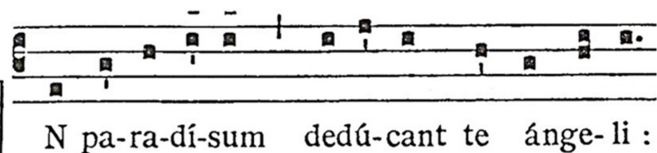

VII

N pa-ra-dí-sum dedú-cant te ánge-li :

8 Liederabende | 8 Liedconcerten

18. Oktober 2020 – 21 februari 2021

von ‚klassisch‘

van ‚klassiek‘

bis ‚pop‘

tot ‚pop‘

zum Thema Paradies | op het thema Paradijs

www.tandemkunst.eu

tandem

INTERREG
Deutschland
Nederland

Europäische Union
Europese Unie

EUREGIO

Aufgrund von 'Corona' ist nur eine Online-Anmeldung und Zahlung möglich, es gibt keine Kasse;
Eintritt 20 € einschließlich Programm Magazin und Getränk (bis zu 25 Jahren 10 €)